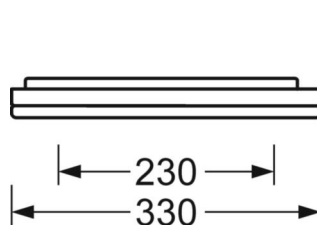

Механика

цвет корпуса	алюминий натурального анодирования
размеры (LxWxH/DxH)	1480mm x 330mm x 42mm
вес (нетто)	9.1kg
Cable entry KE (X/Y)	0mm/0mm
Вид монтажа	Потолочная одиночная установка

DEEP-LINK

<https://www.regiolum.de/ru/article/43354026915>

Ссылка	LED 4700lm 927-965
ηLB	100 %
Φ ↓/↑	84 % / 16 %
UGR поп./вдоль	19.2 / 19.1

размеры

L	1480 mm	Длина
B	330 mm	Ширина
H	42 mm	Высота
A1	700 mm	Расстояние между точками крепежа при одиночной установке
A4	230 mm	Расстояние между точками крепежа (ширина)
X	0 mm	Расстояние от ввода проводов до середины светильника по оси X (вдо
Y	0 mm	Расстояние от ввода проводов до середины светильника по оси Y (поп