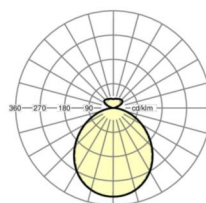

Оптика

Оснастка	LED, цветопередача/оттенок света CRI ≥ 90 / 2700K-6500K
Допуск для координаты цветности (MacAdam)	3SDCM
Номинальный световой поток	4720lm
Срок службы LED	50000h L80/B10 (Tq 25°C)
светоотдача светильников	86lm/W
UGR поп./вдоль	19.2 / 19.1

Механика

цвет корпуса	алюминий натурального анодирования
размеры (LxWxH/DxH)	1480mm x 330mm x 42mm
вес (нетто)	9.1kg
Cable entry KE (X/Y)	0mm/0mm
Вид монтажа	Потолочная одиночная установка

DEEP-LINK

<https://www.regiolum.de/ru/article/43354026915>

Ссылка	LED 4700lm 927-965
ηLB	100 %
Φ ↓/↑	84 % / 16 %
UGR поп./вдоль	19.2 / 19.1

размеры

L	1480 mm	Длина
B	330 mm	Ширина
H	42 mm	Высота
A1	700 mm	Расстояние между точками крепежа при одиночной установке
A4	230 mm	Расстояние между точками крепежа (ширина)
X	0 mm	Расстояние от ввода проводов до середины светильника по оси X (вдо
Y	0 mm	Расстояние от ввода проводов до середины светильника по оси Y (поп